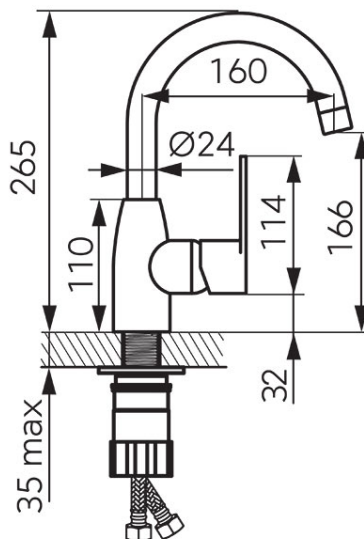

**Код: BAG2A**

Algeo - Смесител стоящ за умивалник с въртящ се чучур

<https://www.ferro.bg/product-4550-BAG2A.html>Единична опаковка: **1**, с бар-код за продажба на дребноГрупова опаковка: **12**

- въртящ се чучур
- керамичен регулатор
- аератор M22x1
- гъвкава връзка G3/8 - M10x1
- хром