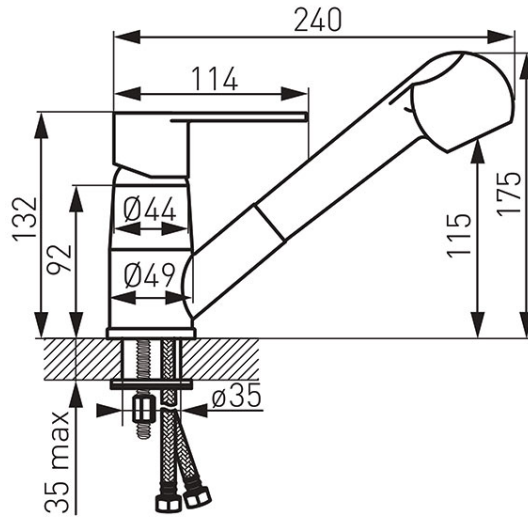

**Код: BAG8**

Algeo - Смесител стоящ за мивка с изтеглящ чучур

<https://www.ferro.bg/product-4553-BAG8.html>

Единична опаковка: **1**, с бар-код за продажба на дребно

Групова опаковка: **12**

- въртящ се чучур с изтегляща се дръжка
- керамичен регулатор
- аератор M24x1
- автоматичен превключвател за душ/струя
- гъвкава връзка G 3/8 - M10x1
- хром