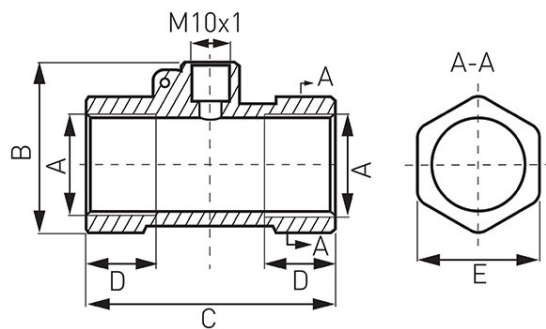

Код: **SGT**

Месингов Т-топломерточки на свързване (16 бара)

<https://www.ferro.bg/product-4559-SGT.html>

Код	Т- топломерточки на свързване (16 бара)	A	B [mm]	C [mm]	D [mm]	E [mm]
SGT1	1/2" x M10x1	G1/2	44,1	56,0	14,5	24,9
SGT2	3/4" x M10x1	G3/4	43,8	64,0	18,0	31,5