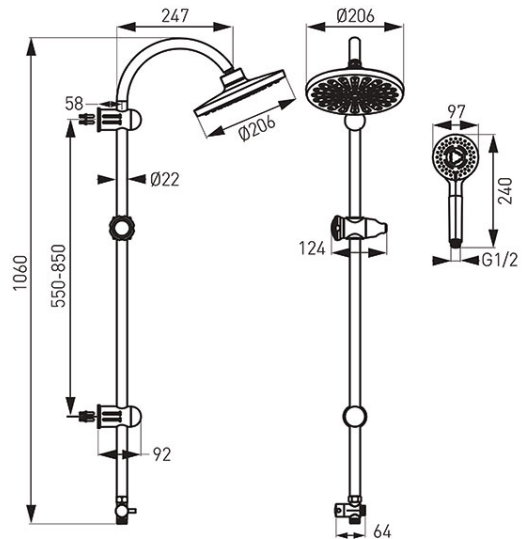

Код: NP21

Rondo - комплект окачване с ръчен душ

<https://www.ferro.bg/product-4560-NP21.html>Единична опаковка: **1, с бар-код за продажба на дребно**Групова опаковка: **20**

- диаметър на душ главата: 200 мм
- ръчен душ: 3 функции, диаметър: 100 мм
- FerroEasyClean система
- 1500 мм метален шлаух
- метално окачване 700 мм, 1/2" универсално
- хром