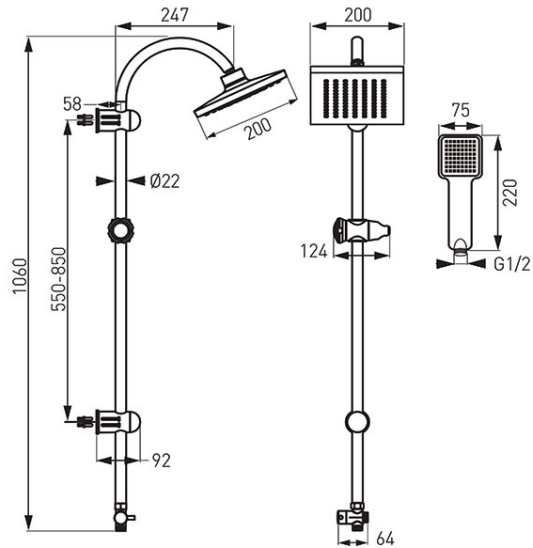

**Код: NP22****Squerto - душ комплект**<https://www.ferro.bg/product-4561-NP22.html>Единична опаковка: **1, с бар-код за продажба на дребно**Групова опаковка: **20**

- регулируема стойка за стена
- душ глава с диаметър 200x200 мм
- ръчен душ: 1 функция
- FerroEasyClean система
- 1500 мм метален шлаух
- метално окачване 700 мм, 1/2"
- хром