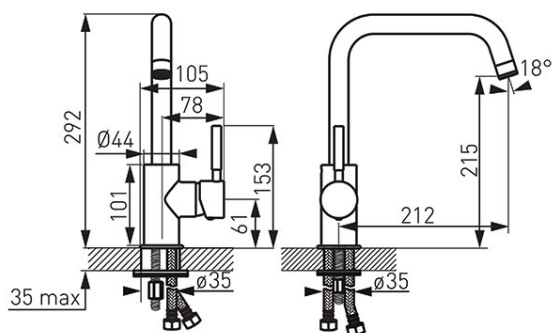

Код: **BT14**

Ratio - кухненски смесител

<https://www.ferro.bg/product-4567-BT14.html>

Единична опаковка: **1**, с бар-код за продажба на дребно

- керамични вложки
- аератор M22x1
- гъвкави връзки G3/8-M10x1
- въртящ чучур
- хром