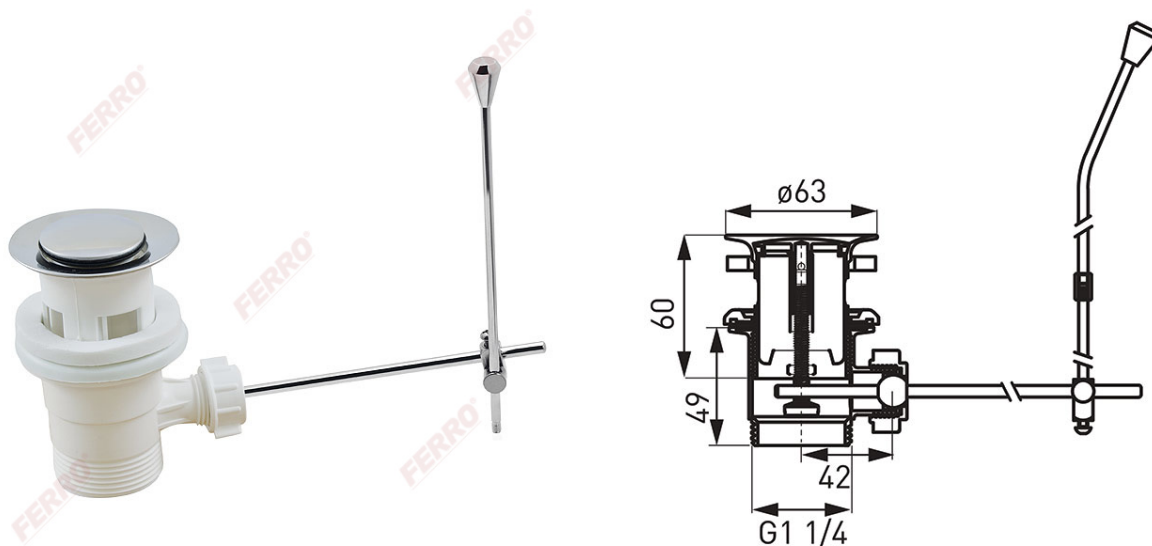

Код: K39TW

Автоматичен изпразнител за мивка 5/4" изработена от пластмаса с месингов кант

<https://www.ferro.bg/product-4580-K39TW.html>

Единична опаковка: -, с бар-код за продажба на дребно

Групова опаковка: **100**