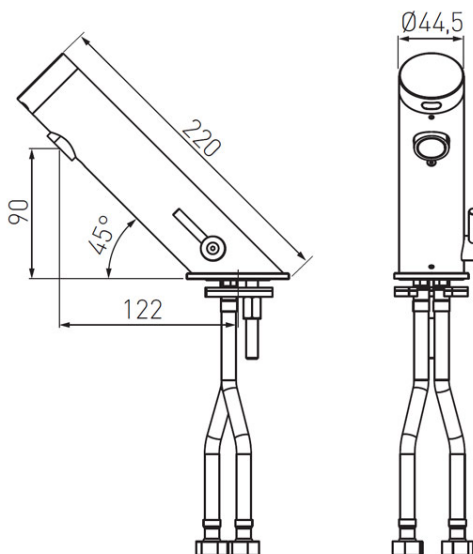

Код: BBB111**Mistral Sensor - стоящ инфрачервен смесител за мивка**<https://www.ferro.bg/product-4602-BBB111.html>

- безконтактен
- свързване: 2x3/8" вн, дължина ок. 45 см
- макс. работно налягане: 0,5 - 8,0 бара
- дебит: 5 л/мин (динамично налягане от 3 бара)
- аератор M24x1, регулируема струя
- обхват на сензора заводски: 180 мм
- обхват на сензора за настройка между: 50 - 160 мм
- защита срещу теч: 90 секунди
- макс. температура на водата: 70°C
- регулируем: RC01 дистанционно управление
- хром