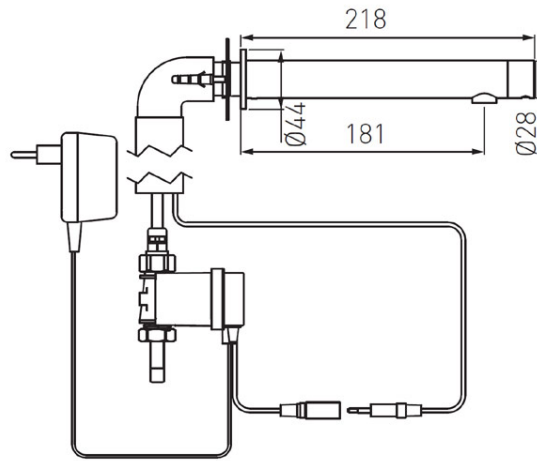

**Код: BBB121S**

Bora Sensor Power-Safe - инфрачервен смесител степен за мивка

<https://www.ferro.bg/product-4604-BBB121S.html>

- безконтактен
- студена или предварително смесена с вода
- захранване: 230V трансформатор / 9V батерия (Батерията осигурява резервен източник на енергия)
- свързване: 1x1/2" вн
- макс. работно налягане: 0,5 - 8,0 бара
- дебит 5 л/мин (3 бара динамично налягане)
- аератор M18x1
- обхват на сензора между: 40 - 170 мм
- защита срещу теч: 90 секунди
- макс. температура на водата: 70°C
- препоръчителни миксери:
  - MM10 (механична бъркалка 3/8")
  - MT15B или (термостат смесител 1/2")
- регулируем: RC01 дистанционно управление
- хром