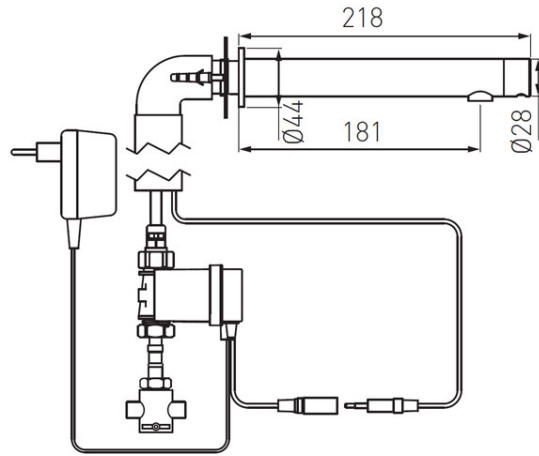

Код: BBB121SM

Bora Sensor Power-Safe Pre-Mixed - инфрачервен смесител стенен за мивка

<https://www.ferro.bg/product-4605-BBB121SM.html>

- безконтактен
- захранване: 230V трансформатор / 9V батерия (Батерията осигурява резервен източник на енергия)
- свързване: 2x3/8" вн
- смесване: екстериор, механично, гъвкава тръба за водасвързана (3/8"x1/2")
- макс. работно налягане: 0,5 - 8,0 бара
- дебит 5 л/мин (3 бара динамично налягане)
- аератор M18x1
- обхват на сензора между: 40-170 мм
- защита срещу теч: 90 секунди
- макс. температура на водата: 70°C
- регулируем: RC01 дистанционно управление
- хром