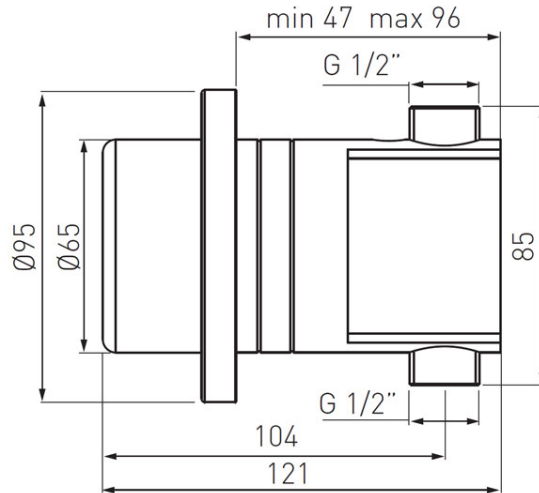

Код: BBB301

Кона Sensor - контактен вентил за душ за вграждане

<https://www.ferro.bg/product-4609-BBB301.html>

- захранване: батерия 9V
- водна връзка: 2 x 1/2" вн (вход и изход)
- допустимо работно налягане: 0,5 бар - 8,0 бар (7-116 PSI)
- фабрично определено време на потока: 120 секунди
- време на потока: регулирано в диапазона от 5 - 2600 секунди
- допустимата температура на водата: 70°C
- завършек: хром