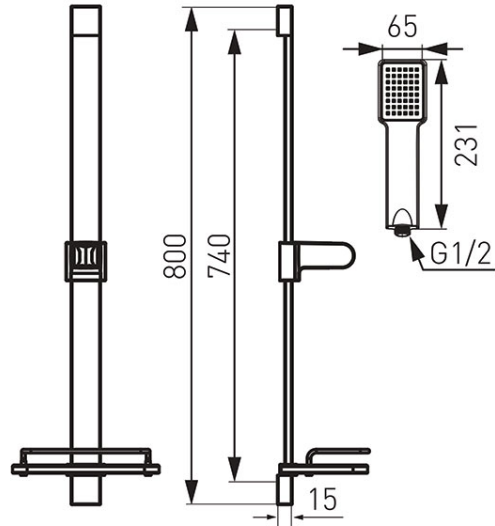

Код: N110-LA

Quadro - плъзгаш душ комплект

<https://www.ferro.bg/product-4623-N110LA.html>Единична опаковка: **1, с бар-код за продажба на дребно**Групова опаковка: **10**

- душ слушалка с 1 функция: дъжд
- система за лесно премахване на котления камък FerroEasyClean
- метален прът 800 мм плъзгаш
- гъвкава свързка за душ 1500 мм с месингова оплетка
- конусен накрайник за свързката
- практичен рафт за тоалетни принадлежности в комплекта
- хром
- максимален дебит за динамичното налягане
 - 1,5 бар (21 psi) -> 4,0 л/мин (1,06 gpm US)
 - 3,0 бар (43 psi) -> 4,7 л/мин (1,24 gpm US)
 - 4,14 бар (80 psi) -> 5,1 л/мин (1,35 gpm US)