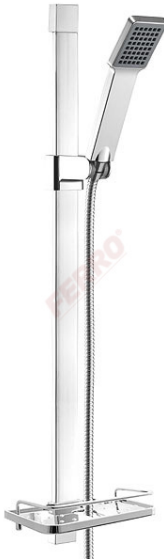

Код: N110-LA

Quadro - плъзгаш душ комплект

<https://www.ferro.bg/product-4623-N110LA.html>Единична опаковка: **1, с бар-код за продажба на дребно**Групова опаковка: **10**

- душ слушалка с 1 функция: дъжд
- система за лесно премахване на котления камък FerroEasyClean
- метален прът 800 мм плъзгаш
- гъвкава свързка за душ 1500 мм с месингова оплетка
- конусен накрайник за свързката
- практичен рафт за тоалетни принадлежности в комплекта
- хром
- максимален дебит за динамичното налягане
 - 1,5 бар (21 psi) -> 4,0 л/мин (1,06 gpm US)
 - 3,0 бар (43 psi) -> 4,7 л/мин (1,24 gpm US)
 - 4,14 бар (80 psi) -> 5,1 л/мин (1,35 gpm US)