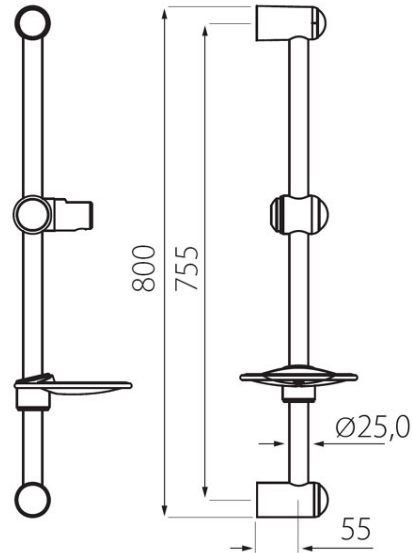

**Код: N330-LB**

Caramella - душ комплект плъзгащ

<https://www.ferro.bg/product-4625-N330LB.html>Единична опаковка: **1, с бар-код за продажба на дребно**

Групова опаковка: -

- душ слушалка с 3 вида струя: дъжд, масаж, смесена
- диаметър на дръжката на душа 77 мм
- система за лесно премахване на котления камък FerroEasyClean
- метален прът 800 мм плъзгащ
- гъвкава свързка за душ 1500 мм с месингова оплетка
- конусен накрайник за свързката
- прозрачна сапунерка в комплекта
- хром
- максимален дебит за динамичното налягане
  - 1,5 бар (21 psi) -> 6,2 л/мин (1,64 gpm US)
  - 3,0 бар (43 psi) -> 6,5 л/мин (1,72 gpm US)
  - 5,5 бар (80 psi) -> 6,9 л/мин (1,82 gpm US)