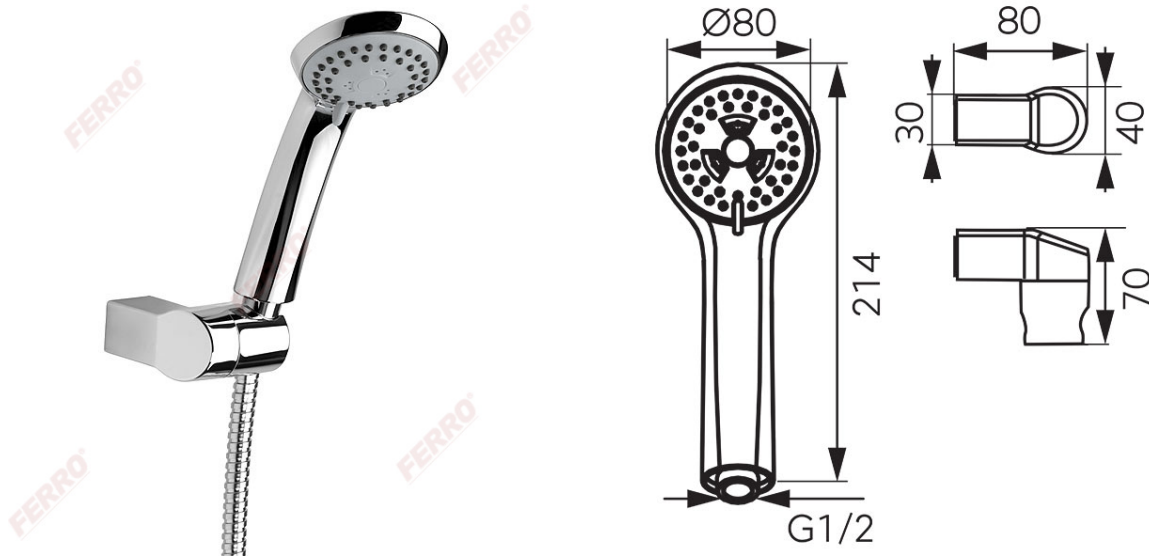

Код: U300-LB

Sole - комплект точков душ

<https://www.ferro.bg/product-4626-U300LB.html>Единична опаковка: **1, с бар-код за продажба на дребно**Групова опаковка: **50**

- душ слушалка с 3 вида струя: дъжд, масаж, смесена
- диаметър 83 мм
- система за лесно премахване на котления камък FerroEasyClean
- гъвкава свързка за душ 1500 мм с месингова оплетка
- конусен накрайник за свързката
- точков държач
- хром
- максимален дебит за динамичното налягане
 - 1,5 бар (21 psi) -> 6,2 л/мин (1,64 gpm US)
 - 3,0 бар (43 psi) -> 6,5 л/мин (1,72 gpm US)
 - 5,5 бар (80 psi) -> 6,8 л/мин (1,80 gpm US)