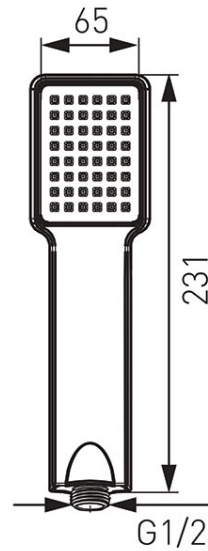

Код: S110-LA

Quadro - 1-функционален ръчен душ

<https://www.ferro.bg/product-4627-S110LA.html>

Единична опаковка: **1, с бар-код за продажба на дребно**

Групова опаковка: **50**

- 1 функционален ръчен душ
- функция: дъжд
- FerroEasyClean система за почистване
- хром
- максимален дебит за динамичното налягане
 - 1,5 бар (21 psi) -> 6,2 л/мин (1,64 gpm US)
 - 3,0 бар (43 psi) -> 6,5 л/мин (1,72 gpm US)
 - 5,5 бар (80 psi) -> 6,9 л/мин (1,82 gpm US)