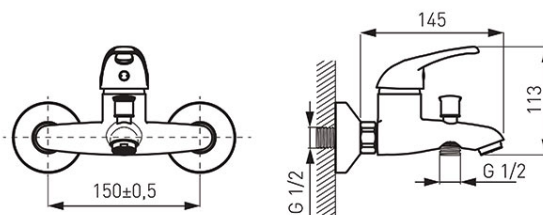

Код: BRV1

Bravo - Смесител степен за вана/душ

<https://www.ferro.bg/product-4729-BRV1.html>Единична опаковка: **1, с бар-код за продажба на дребно**Групова опаковка: **12**

- керамичен регулатор
- автоматичен превключвател за вана/душ
- аератор M24x1
- гъвкава връзка G1/2 разстояние между центрове 150 ± 20 мм
- без аксесоари
- хром