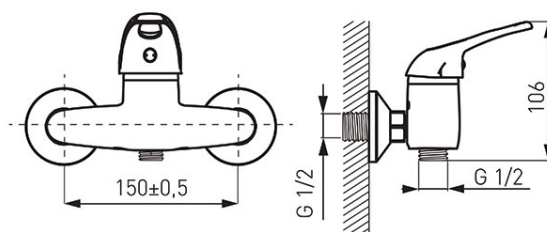

Код: BRV7

Bravo - Смесител степен за душ

<https://www.ferro.bg/product-4732-BRV7.html>Единична опаковка: **1**, с бар-код за продажба на дребноГрупова опаковка: **12**

- керамичен регулатор
- гъвкава връзка G1/2 разстояние между центрове 150 ± 20 мм
- връзка за душ G1/2
- без аксесоари
- хром