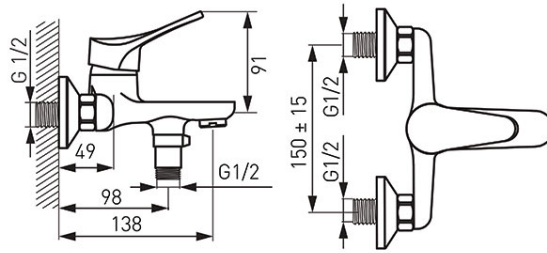

**Код: BSL1**

Stillo - Смесител стенен за вана/душ

<https://www.ferro.bg/product-4733-BSL1.html>Единична опаковка: **1, с бар-код за продажба на дребно**Групова опаковка: **12**

- керамичен регулатор
- керамичен превключвател за вана/душ с възвратен клапан
- регулатор на потока M24x1
- ексцентрична връзка G1/2
- разстояние  $150 \pm 15$  mm
- свързване към душ 1/2"
- без аксесоари
- хром