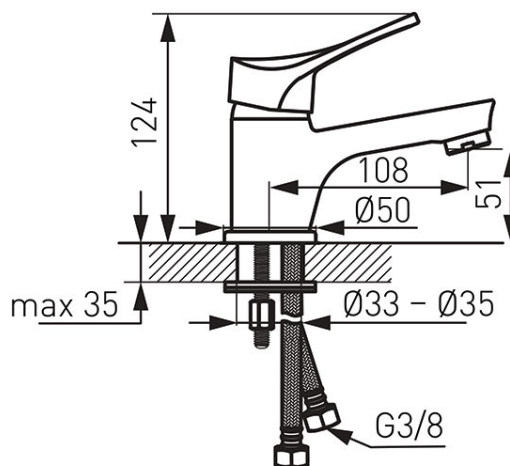

**Код: BSL2**

Stillo - Смесител стоящ за умивалник

<https://www.ferro.bg/product-4734-BSL2.html>Единична опаковка: **1, с бар-код за продажба на дребно**Групова опаковка: **12**

- керамичен регулатор
- автоматичен изпразнител
- регулатор на потока M24x1
- гъвкави връзки G3/8 - M10x1
- хром