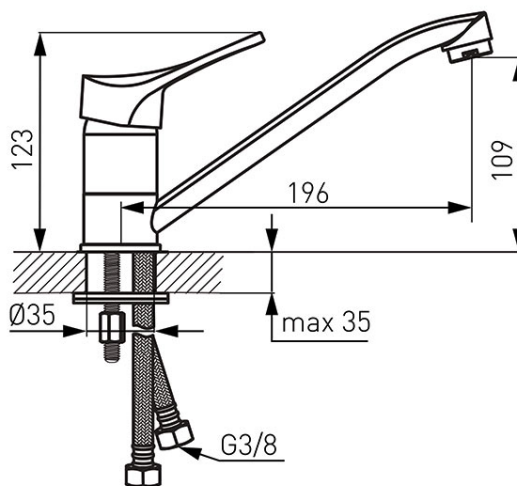

Код: BSL4

Stillo - Смесител, стоящ за мивка, с въртящ се чучур

<https://www.ferro.bg/product-4736-BSL4.html>Единична опаковка: **1**, с бар-код за продажба на дребноГрупова опаковка: **12**

- керамичен регулатор
- въртящ чучур 196 mm
- регулатор на потока M24x1
- гъвкави връзки G3/8 - M10x1
- хром