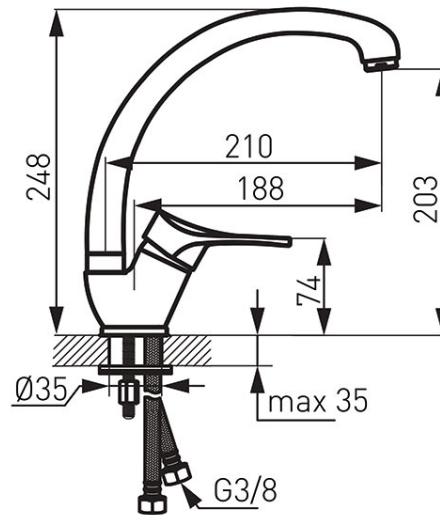

**Код: BSL4A**

Stillo - Смесител асиметричен стоящ за мивка

<https://www.ferro.bg/product-4737-BSL4A.html>Единична опаковка: **1**, с бар-код за продажба на дребноГрупова опаковка: **15**

- керамичен регулатор
- въртящ чучур 210 mm
- регулатор на потока M24x1
- гъвкави връзки G3/8 - M10x1
- хром