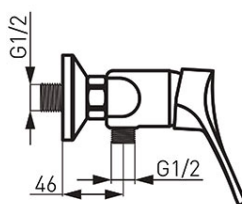

Код: BSL7

Stillo - Смесител стенин за душ

<https://www.ferro.bg/product-4738-BSL7.html>Единична опаковка: **1**, с бар-код за продажба на дребноГрупова опаковка: **12**

- керамичен регулатор
- ексцентрична връзка G1/2
- разстояние 150 ± 15 mm
- свързване към душ 1/2"
- без аксесоари
- хром