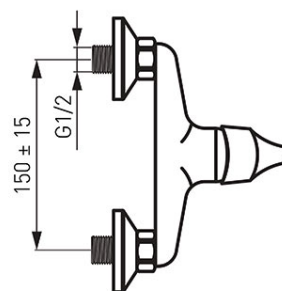

Код: BSL7

Stillo - Смесител стенин за душ

<https://www.ferro.bg/product-4738-BSL7.html>Единична опаковка: **1**, с бар-код за продажба на дребноГрупова опаковка: **12**

- керамичен регулатор
- ексцентрична връзка G1/2
- разстояние 150 ± 15 mm
- свързване към душ 1/2"
- без аксесоари
- хром