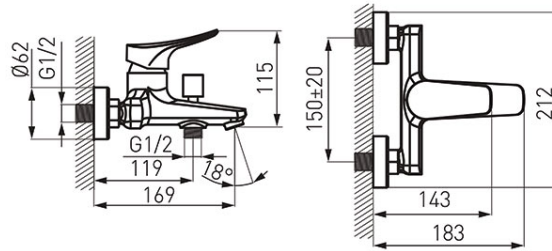

Код: BES1

Espacio - Смесител степен за вана /душ

<https://www.ferro.bg/product-5268-BES1.html>Единична опаковка: **1, с бар-код за продажба на дребно**Групова опаковка: **6**

- керамичен регулатор
- превключвател за вана/душ
- аератор M24x1
- гъвкава връзка G1/2 за свързване към душа
- гъвкава връзка G 1/2, разстояние между центровете 150 ± 20 мм
- душ не е включен в комплекта
- хром