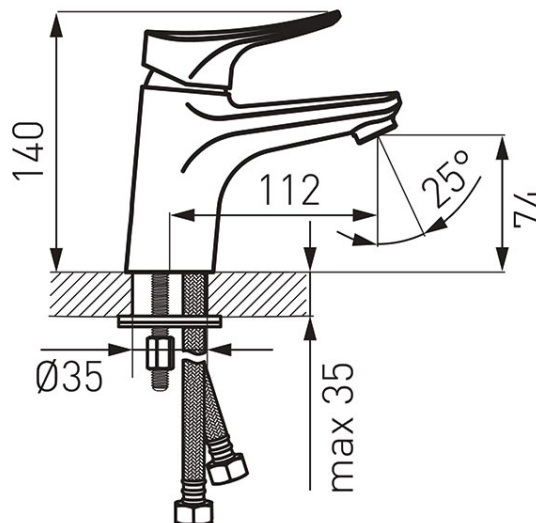

**Код: BES2**

Espacio - Смесител стоящ за умивалник

<https://www.ferro.bg/product-5269-BES2.html>Единична опаковка: **1**, с бар-код за продажба на дребноГрупова опаковка: **8**

- керамичен регулатор
- автоматичен изпразнител тип clik-clak G 1 1/4
- аератор M24x1
- гъвкава връзка G 3/8 - M10x1
- хром