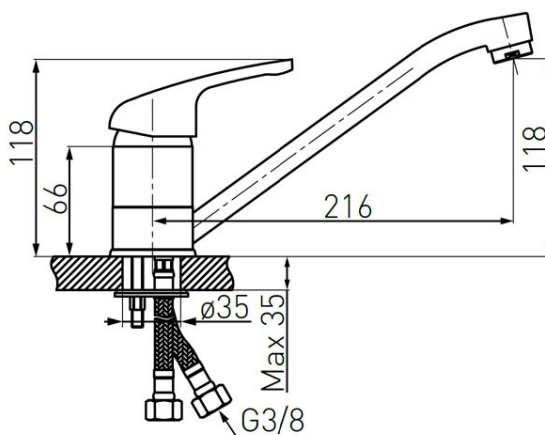

Код: BFR4B

Freya - Кухненски смесител, стоящ, графит

<https://www.ferro.bg/product-5274-BFR4B.html>Единична опаковка: **1, с бар-код за продажба на дребно**Групова опаковка: **12**

- керамичен регулатор
- регулатор на потока M24x1
- въртящ чучур
- гъвкави връзки G3/8-M10x1
- графит