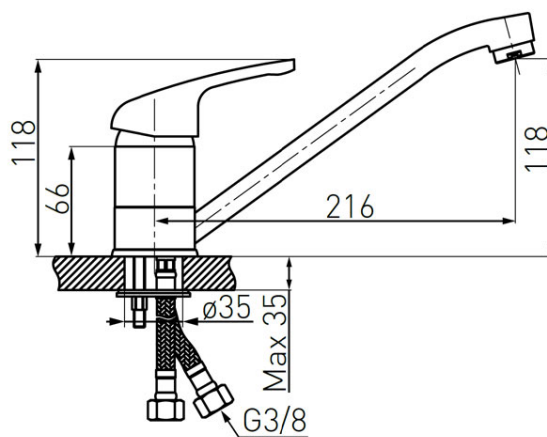

Код: BFR4S

Freya - Кухненски смесител, стоящ, пясъчен

<https://www.ferro.bg/product-5275-BFR4S.html>Единична опаковка: **1, с бар-код за продажба на дребно**Групова опаковка: **12**

- керамичен регулатор
- регулатор на потока M24x1
- въртящ чучур
- гъвкави връзки G3/8-M10x1
- пясъчен