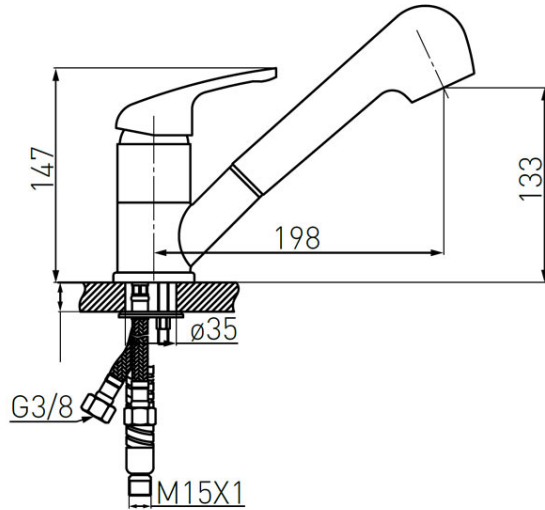

Код: BFR8B

Freya - Кухненски смесител, стоящ, с изтеглящ се чучур, графит

<https://www.ferro.bg/product-5276-BFR8B.html>Единична опаковка: **1, с бар-код за продажба на дребно**Групова опаковка: **12**

- въртящ се чучур, с изтегляща се част
- керамичен регулатор
- регулатор на потока M24x1
- автоматичен превключвател за спрей/душ
- гъвкави връзки G3/8 - M10x1
- графит