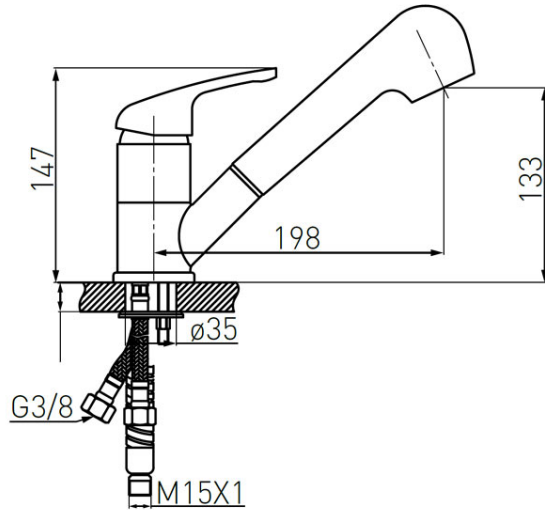

Код: BFR8S

Freya - Кухненски смесител, стоящ, с изтеглящ се чучур, пясъчен

<https://www.ferro.bg/product-5277-BFR8S.html>Единична опаковка: **1, с бар-код за продажба на дребно**Групова опаковка: **12**

- въртящ се чучур, с изтегляща се част
- керамичен регулатор
- регулатор на потока M24x1
- автоматичен превключвател за спрей/душ
- гъвкави връзки G3/8 - M10x1
- пясъчен