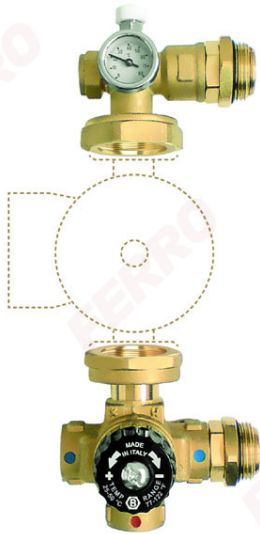

**Код: GM-WP**

Смесителна група за разпределители 1", 130 мм помпа

<https://www.ferro.bg/product-5285-GMWP.html>

Единична опаковка: **1**, с бар-код за продажба на дребно

Групова опаковка: -

- Групата включва:
  - термостатен клапан с 4 извода Rp 3/4, диапазон на настройване на температурата 25°C-50°C [3]
  - термометър 0-80°C [2]
  - ръчен обезвъздушител [1]
  - полумуфа за помпа 1 1/2"
  - 1" свързване на колектора с уплътнение тип о-пръстен
- Предимства:
  - подходяща за всички разпределители с разстояние между телата 210 мм
  - точна и лесна регулировка