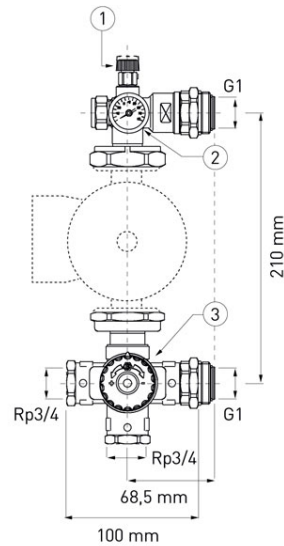

**Код: GM-WP**

Смесителна група за разпределители 1", 130 мм помпа

<https://www.ferro.bg/product-5285-GMWP.html>

Единична опаковка: **1**, с бар-код за продажба на дребно

Групова опаковка: -

- Групата включва:
  - термостатен клапан с 4 извода Rp 3/4, диапазон на настройване на температурата 25°C-50°C [3]
  - термометър 0-80°C [2]
  - ръчен обезвъздушител [1]
  - полумуфа за помпа 1 1/2"
  - 1" свързване на колектора с уплътнение тип о-пръстен
- Предимства:
  - подходяща за всички разпределители с разстояние между телата 210 мм
  - точна и лесна регулировка