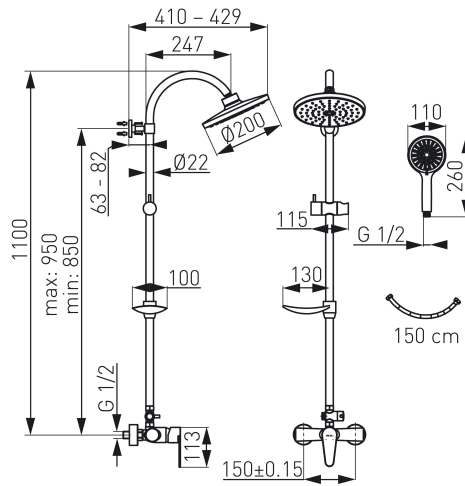

Код: NP71-BAG7U

Algeo - Душ-комплект с ръчен душ и смесител

<https://www.ferro.bg/product-5317-NP71BAG7U.html>

Единична опаковка: **1**, с бар-код за продажба на дребно

Групова опаковка: **6**

• ДУШ-ГЛАВА

- диаметър на главата 200 mm
- метално окачване 1100 mm
- регулируема височина за монтаж
- възможност за монтаж върху съществуващи вече отвори
- Easy Clean System - система за лесно отстраняване на варовик
- сапунерка
- метален превключвател с метално покритие

• РЪЧЕН ДУШ

- диаметър на главата 110 mm
- 3-функционален ръчен душ
- Easy Clean System- система за лесно отстраняване на варовик
- шлаух за душ в метална оплетка - 1500 mm

• СМЕСИТЕЛ

- керамичен регулатор
- стенен монтаж
- ексцентрична връзка G1/2 разстояние 150 ± 20 mm
- свързване към душ G1/2 - горен извод
- хром