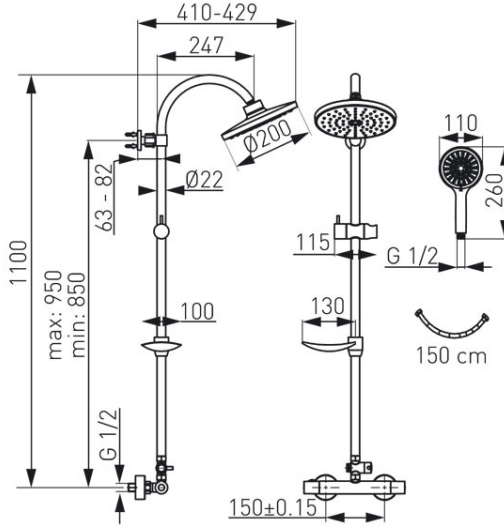

**Код: NP71-TRM7U****Trinity - Душ система със стенен смесител за душ с аксесоари**

<https://www.ferro.bg/product-5318-NP71TRM7U.html>

**Душ глава за тропически дъжд**

- метално регулируемо окачване 110 см
- метална конзола за фиксиране- компенсират отклонение в стената
- регулируемо разстояние между душ главата за тропически дъжд и стената, улесняват монтажа
- диаметър на душ главата 20 см
- Easy Clean System – система за лесно отстраняване на налепи от душ главата
- сапунерка
- метален механизъм с керамична сърцевина

**Ръчен душ**

- диаметър на главата на ръчния душ - 11 см
- 3 функции
- Easy Clean System – система за лесно отстраняване на налепи
- дължина на метален оплетен шланг- 150 см

**Термостатен смесител**

- термостатен регулатор
- Safe Touch System – корпус на нагревателя
- Safe Stop 38 °C - бутон за регулиране на температурата
- монтаж на стена
- гъвкава връзка G1/2, разстояние между центровете 150 ± 20 мм
- извод за душ G1/2 - с горно монтиране
- хром