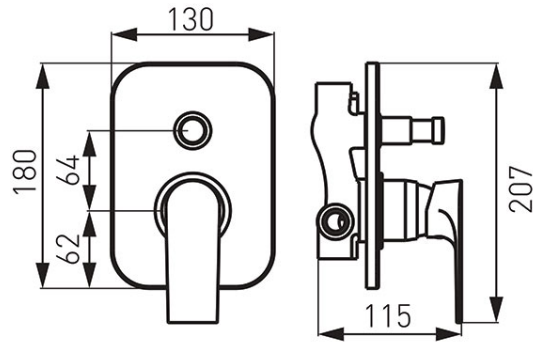

Код: BAQ7P

Algeo Square - Смесител за вграждане за душ с превключвател

<https://www.ferro.bg/product-5331-BAQ7P.html>

Единична опаковка: **1**, с бар-код за продажба на дребно

Групова опаковка: **15**

- 2-функции
- комплект от вътрешни и външни елементи
- превключвател-2-функции
- керамичен регулатор
- свързване G1/2
- свързване към душ G1/2
- хром