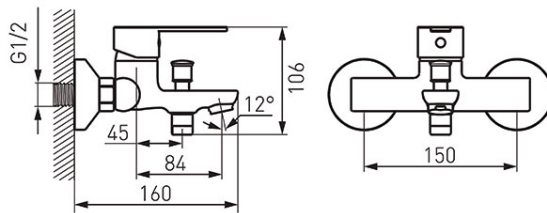

Код: BSV1

Savio - Смесител степен за вана/душ

<https://www.ferro.bg/product-5335-BSV1.html>Единична опаковка: **1, с бар-код за продажба на дребно**Групова опаковка: **10**

- керамичен регулатор
- автоматичен превключвател за вана/душ, със заключване
- регулатор на потока M24x1
- ексцентрична връзка G1/2, разстояние 150±20mm
- без аксесоари
- хром