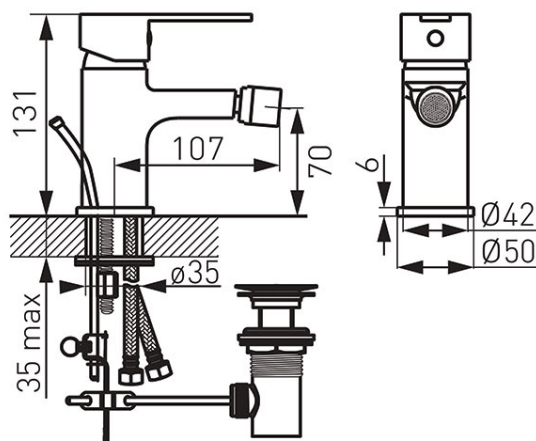

**Код: BSV6**

Savio - Смесител, стоящ за биде

<https://www.ferro.bg/product-5338-BSV6.html>Единична опаковка: **1, с бар-код за продажба на дребно**Групова опаковка: **12**

- керамичен регулатор
- автоматичен изпразнител G5/4
- регулатор на потока M24x1 със сферична връзка
- гъвкави връзки G3/8-M10x1
- хром