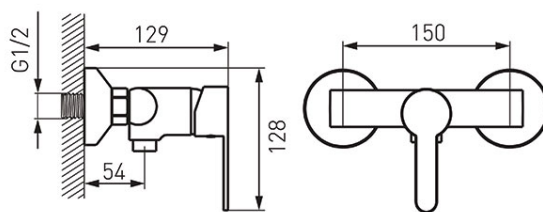

Код: BSV7

Savio - Смесител степен за душ

<https://www.ferro.bg/product-5339-BSV7.html>Единична опаковка: **1, с бар-код за продажба на дребно**Групова опаковка: **12**

- керамичен регулатор
- ексцентрична връзка G1/2, разстояние 150±15 mm
- свързване към душ G1/2
- без аксесоари
- хром