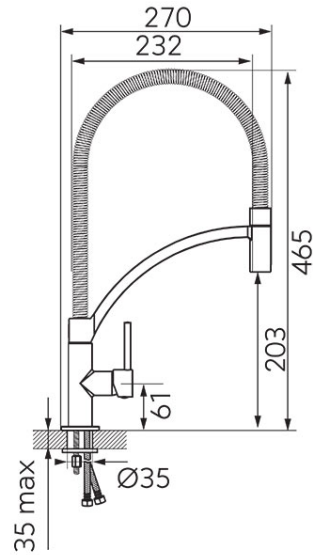

Код: BMS4

Maestro - Смесител, стоящ за кухня с подвижен чучур

<https://www.ferro.bg/product-5340-BMS4.html>Единична опаковка: **1, с бар-код за продажба на дребно**Групова опаковка: **6**

- керамичен регулатор с функция „студен старт“
- регулатор на потока M18.5x1
- гъвкави връзки G3/8 - M8x1
- въртящ се чучур
- подвижен чучур
- хром