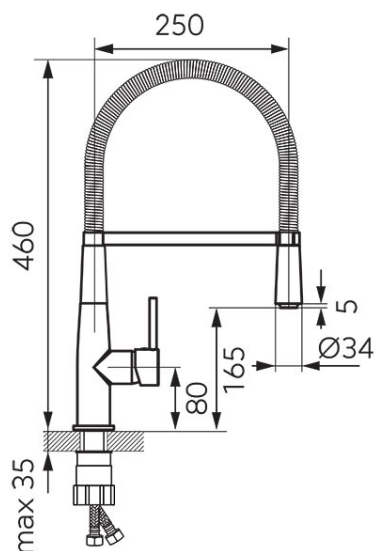

**Код: BNA4**

Sonata - Кухненски смесител, стоящ с подвижен чучур

<https://www.ferro.bg/product-5342-BNA4.html>Единична опаковка: **1, с бар-код за продажба на дребно**Групова опаковка: **5**

- керамичен регулатор с функция "студен старт"
- регулатор на потока M24x1
- гъвкави връзки G3/8 - M10x1
- въртящ чучур
- подвижен чучур
- хром