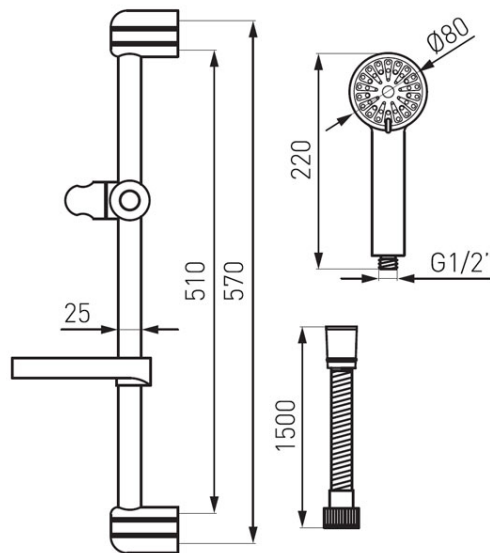

**Код: N150B**

Его - Душ комплект с плъзгач

<https://www.ferro.bg/product-5345-N150B.html>

Единична опаковка: **1, с бар-код за продажба на дребно**

Групова опаковка: -

- ръчен душ с 3-функции: дъжд, масаж, смесен - диаметър на ръчен душ 80 мм
- метално окачване с плъзгач 570 мм
- Easy Clean System – система за лесно отстраняване на налепи по душа
- метален оплетен шлаух за душ 1500 мм
- хромирана сапунерка
- хром