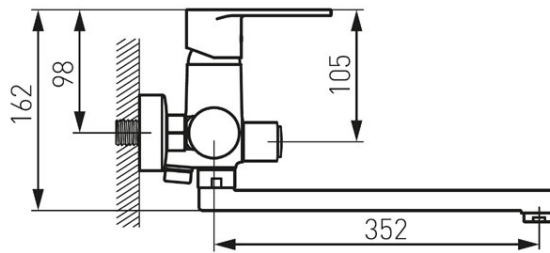

Код: BAG5A

Algeo - Смесител степен за умивалник с керамичен превключвател на душ

<https://www.ferro.bg/product-5367-BAG5A.html>Единична опаковка: **1, с бар-код за продажба на дребно**Групова опаковка: **12**

- керамичен регулатор
- монтаж на стена
- керамичен превключвател за умивалник/душ
- аератор M24x1
- гъвкава връзка G1/2, разстояние между центровете 150 ± 20 мм
- въртящ се чучур
- връзка за душ G1/2
- хром