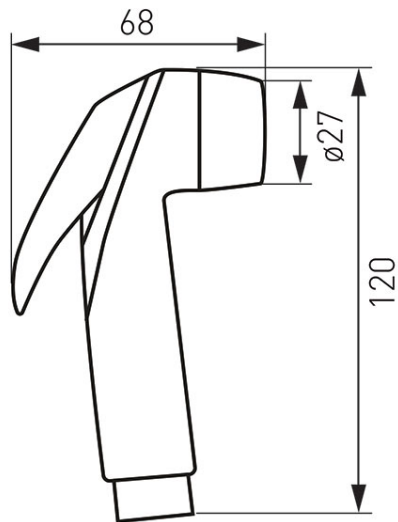

Код: N100B

Presso - Хигиенен душ-комплект хром с AUTO-STOP система

<https://www.ferro.bg/product-5444-N100B.html>Единична опаковка: **1**, с бар-код за продажба на дребно

- дръжка за душ със система AUTO-STOP
- шланг за душ, дължина - 125 см
- G1/2 свързване - подходящ за свързване към всички смесители за баня, душ и мивка
- държач за душ, хром