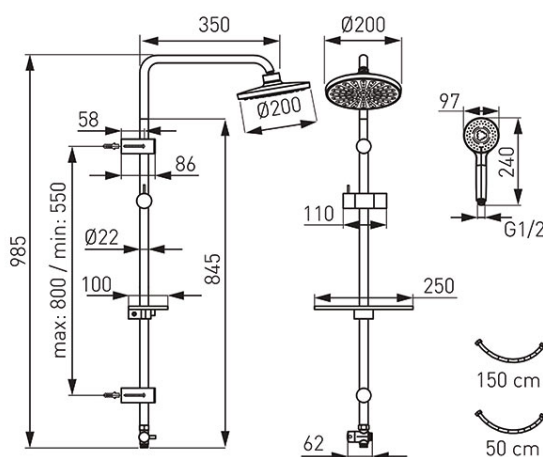

Код: NP23**Rondo Lux - Душ-комплект с глава за тропически дъжд**

<https://www.ferro.bg/product-5445-NP23.html>

Единична опаковка: **1, с бар-код за продажба на дребно**

Групова опаковка: **6**

- метално окачване, с плъзгач - 985 мм
- регулируемо разстояние между отворите за монтиране – възможност за монтиране върху съществуващи отвори
- диаметър на тялото на душ-главата – 200 мм
- диаметър на глава за ръчен душ – 97 мм
- функции на ръчен душ – 3
- система за лесно почистване – премахване на котлен камък на глава за душ и ръчен душ
- шланг за душ с метална оплетка - 150 см
- свързване на шланг - 50 см с гайка - G1/2 – универсален комплект за свързване към всеки смесител за вана и душ
- превключвател за душ, метален с керамична вложка
- практична, плоска поставка за козметика, с регулируемо разстояние за монтиране