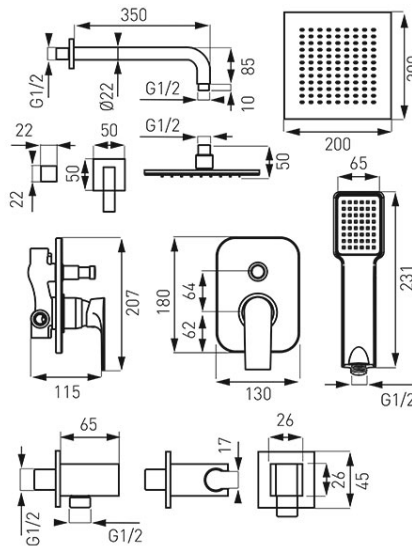

Код: BAQ7P-SET1-S

Algeo Square Set - душ комплект за вграждане с глава за тропически дъжд

<https://www.ferro.bg/product-5450-BAQ7PSET1S.html>

Единична опаковка: **1**, с бар-код за продажба на дребно

**• Смесител за душ**

- с две функции
- комплект за вграждане
- керамичен регулатор
- превключвател с anti-stop функция
- свързване, извод за душ: G1/2
- метално покритие; квадратна форма

• Свързване под ъгъл

- с включен държач за душ
- G1/2 свързване за шланг за душ
- метална розетка

• Глава за тропически дъжд с рамо

- метална глава за тропически дъжд - Slim дизайн
- глава, тип квадрат 200 мм x 200 мм
- рамо за душ - 300 мм
- Ferro Easy Clean система - лесно почистване на варовик
- сферична връзка - регулиране ъгъла на плочата
- метална розетка

• Шланг за душ

- шланг за душ с метална оплетка
- дължина - 150 см
- сферична гайка

• Ръчен душ

- с квадратна форма - 75 мм x 75 мм, с 1 функция: глава тропически дъжд
- Ferro Easy Clean система - система за лесно отстраняване на варовик