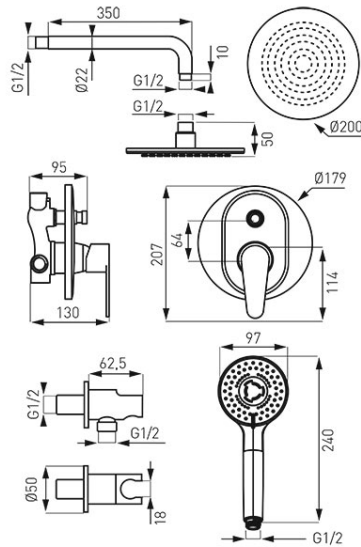

Код: BAG7P-SET1-S

Algeo Set - душ комплект за вграждане с глава за тропически дъжд

<https://www.ferro.bg/product-5451-BAG7PSET1S.html>

Единична опаковка: **1**, с бар-код за продажба на дребно

**• Смесител за душ**

- с две функции
- комплект за вграждане
- керамичен регулатор
- превключвател с anti-stop функция
- свързване, извод за душ: G1/2
- метално покритие; овална форма

• Свързване под ъгъл

- с включен държач за душ
- G1/2 свързване за шланх за душ
- метална розетка

• Глава за тропически дъжд с рамо

- метална глава за тропически дъжд - Slim дизайн
- глава, тип кръг - Ø 200 мм
- рамо за душ - 300 мм
- Ferro Easy Clean система - лесно почистване на варовик
- сферична връзка - регулиране ъгъла на плочата
- метална розетка

• Шланх за душ

- шланх за душ с метална оплетка
- дължина - 150 см
- сферична гайка

• Ръчен душ

- с кръгла форма Ø 97 мм, 3 функции: дъжд, масаж, смесен
- Ferro Easy Clean система - система за лесно отстраняване на варовик