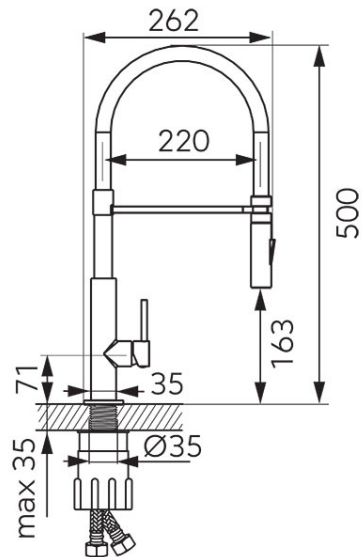

Код: BLE4B

Libretto - Кухненски смесител, стоящ с подвижен PVC чучур

<https://www.ferro.bg/product-5452-BLE4B.html>Единична опаковка: **1, с бар-код за продажба на дребно**Групова опаковка: **5**

- керамичен регулатор
- превключвател – аериран поток/спрей
- подвижен чучур
- въртящ се чучур
- бърз монтаж, не се изискват инструменти
- гъвкави връзки G3/8 – M8x1
- хром