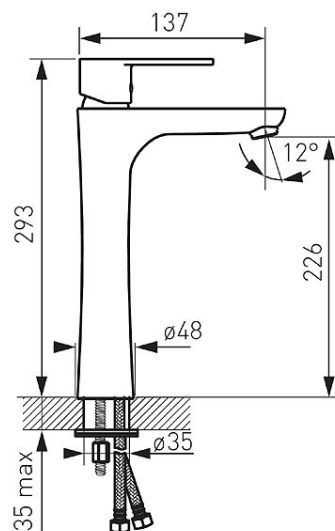

Код: BAG2L

Algeo - Смесител, стоящ за умивалник, високо тяло

<https://www.ferro.bg/product-5453-BAG2L.html>Единична опаковка: **1**, с бар-код за продажба на дребноГрупова опаковка: **12**

- керамичен регулатор
- регулатор на потока M24x1
- гъвкави връзки G3/8-M10x1
- хром