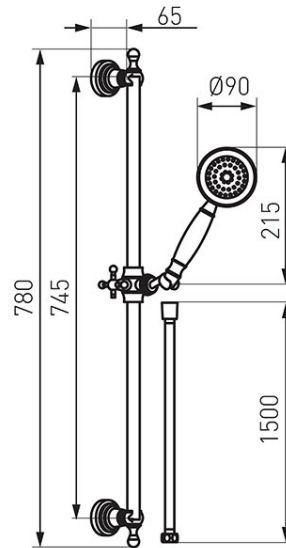

Код: N160

Retro - Окачване за душ

<https://www.ferro.bg/product-5460-N160.html>Единична опаковка: **1, с бар-код за продажба на дребно**

- метално окачване 780 mm
- 1-функционален ръчен душ - дъжд
- диаметър на ръчен душ - 90 mm
- система за отстраняване на варовик Ferro Easy Clean
- шланг за душ 1500 mm в метална оплетка
- конична резба
- хром