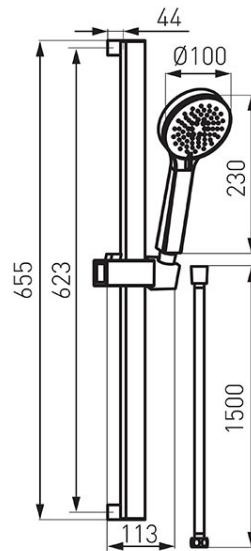

**Код: N320**

Vigo - Окачване за душ

<https://www.ferro.bg/product-5461-N320.html>Единична опаковка: **1, с бар-код за продажба на дребно**

- метално окачване с плъзгач 655 mm
- 3-функционален ръчен душ- дъжд, масаж, смесен
- диаметър на ръчен душ 100 mm
- система за лесно почистване от варовик - Ferro Easy Clean
- шланг за душ в месингова оплетка - 1500 mm
- коничен накрайник
- хром