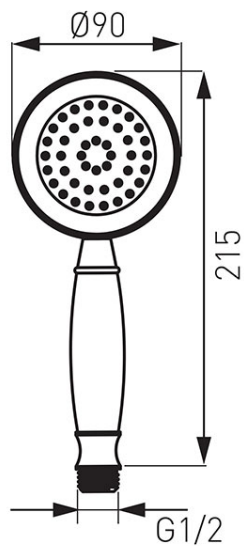

Код: **S160**

Retro - Ръчен душ - 1-функционален

<https://www.ferro.bg/product-5462-S160.html>

Единична опаковка: **1**, с бар-код за продажба на дребно

- функция - дъжд
- система за отстраняване на варовик Ferro Easy Clean
- хром