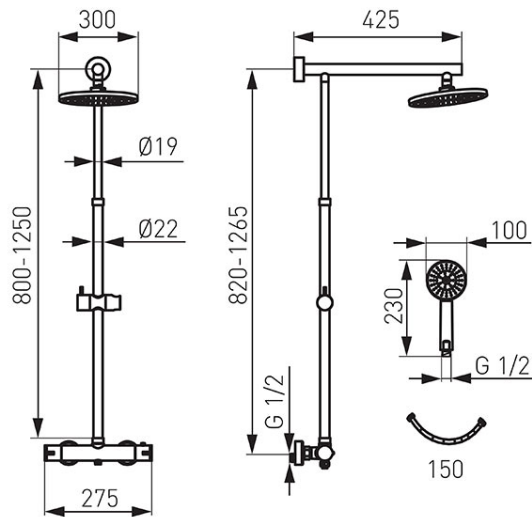

**Код: NP75-TRV7U**

Trevi - Душ-комплект с ръчен душ и термостатен смесител

<https://www.ferro.bg/product-5463-NP75TRV7U.html>Единична опаковка: **1, с бар-код за продажба на дребно**

- **ДУШ - ГЛАВА**
  - душ-глава SLIM -инокс, диаметър 300 mm
  - метален прът с регулируема височина 800 – 1250 mm
  - регулируема височина на монтаж за стената
  - рамо за душ-глава, стенен монтаж
  - Easy Clean System – система за лесно почистване от варовик
  - покритие: хром
- **ТЕРМОСТАТЕН СМЕСИТЕЛ**
  - термостатен регулатор
  - вграден керамичен регулатор за душ - глава / ръчен душ
  - бутон Safe Stop 38°C – блокиране на гореща вода
  - стенен монтаж
  - ексцентрична връзка G1/2, разстояние 150 ± 20 mm
  - свързване на душ-глава G1/2 – с горен извод
  - свързване на ръчен душ G1/2 – с долен извод
  - покритие: хром
- **РЪЧЕН ДУШ**
  - диаметър на ръчен душ 100 mm
  - 3-функционален ръчен душ
  - покритие на ръчен душ: хром
  - Easy Clean System – система за лесно почистване от варовик
  - шлаух за душ -1500 mm в метална оплетка
  - покритие: хром