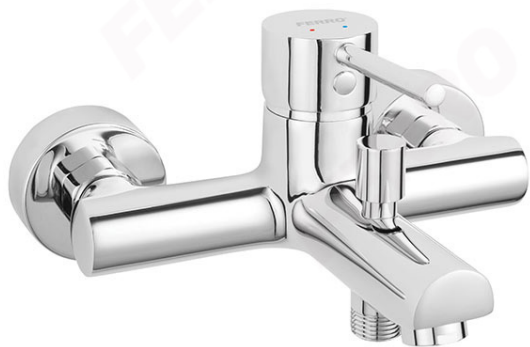

Код: BFI1

Fiesta - Смесител, стенен за вана/душ

<https://www.ferro.bg/product-5464-BFI1.html>Единична опаковка: **1**, с бар-код за продажба на дребно

- керамичен регулатор
- автоматичен превключвател за вана/душ
- регулатор на потока M24x1
- ексцентрична връзка G1/2, разстояние 150 ± 20 mm
- без аксесоари
- хром