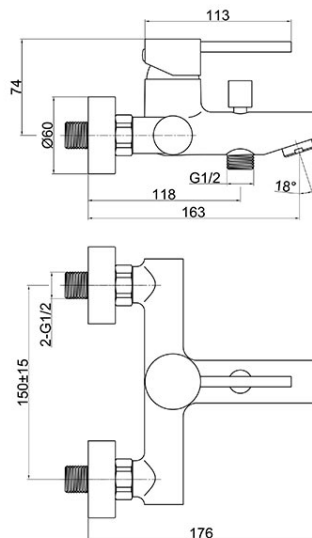

Код: BFI1

Fiesta - Смесител, стенен за вана/душ

<https://www.ferro.bg/product-5464-BFI1.html>Единична опаковка: **1**, с бар-код за продажба на дребно

- керамичен регулатор
- автоматичен превключвател за вана/душ
- регулатор на потока M24x1
- ексцентрична връзка G1/2, разстояние 150 ± 20 mm
- без аксесоари
- хром